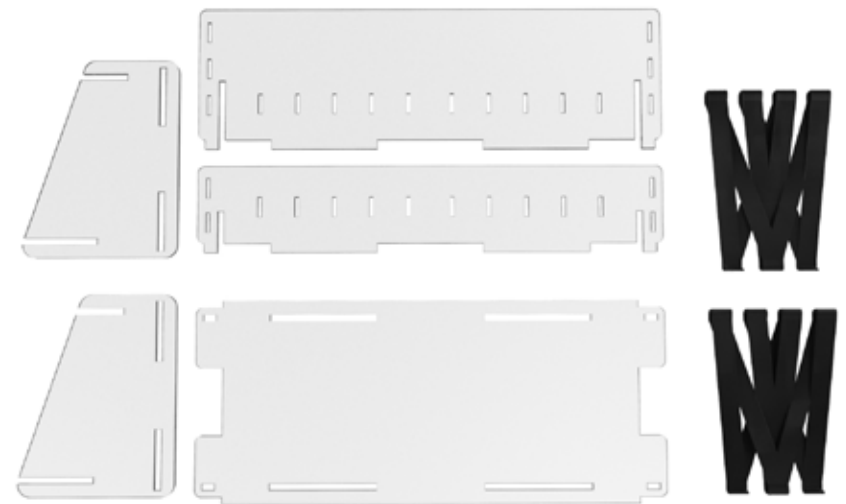

Portfolio – Product

까사리빙 식기건조대

Portfolio – Product

조립식 화장품 거치대

Portfolio – Product

브러쉬 거치대 디자인

Portfolio – Product

조립식 화장품 거치대