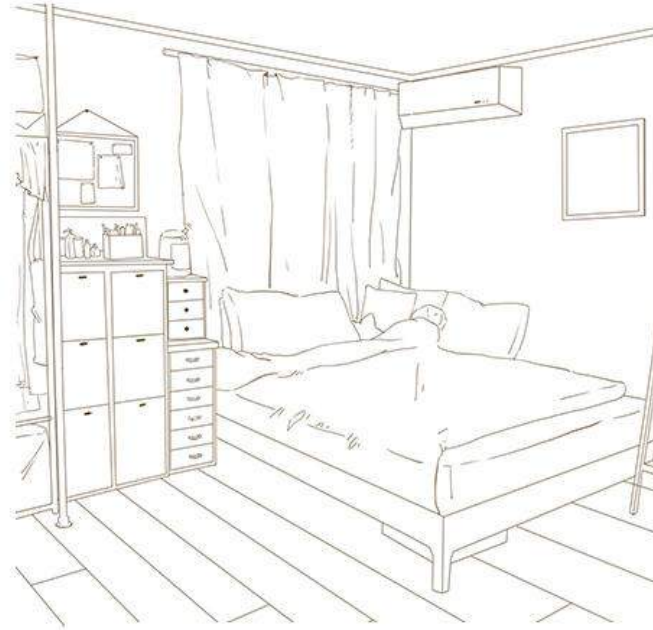

# 디지털 작업

Three women Shelly and Sissy

**아빠가 다급하게  
지하 주차장으로 나를 불렀다**

수채화 작업

구름의 움직임들이 스산했습니다.  
소란스러운 곳으로 고개를 돌려보니

그곳에는 아기가 있었습니다.

드러잉

# 캐릭터 디자인